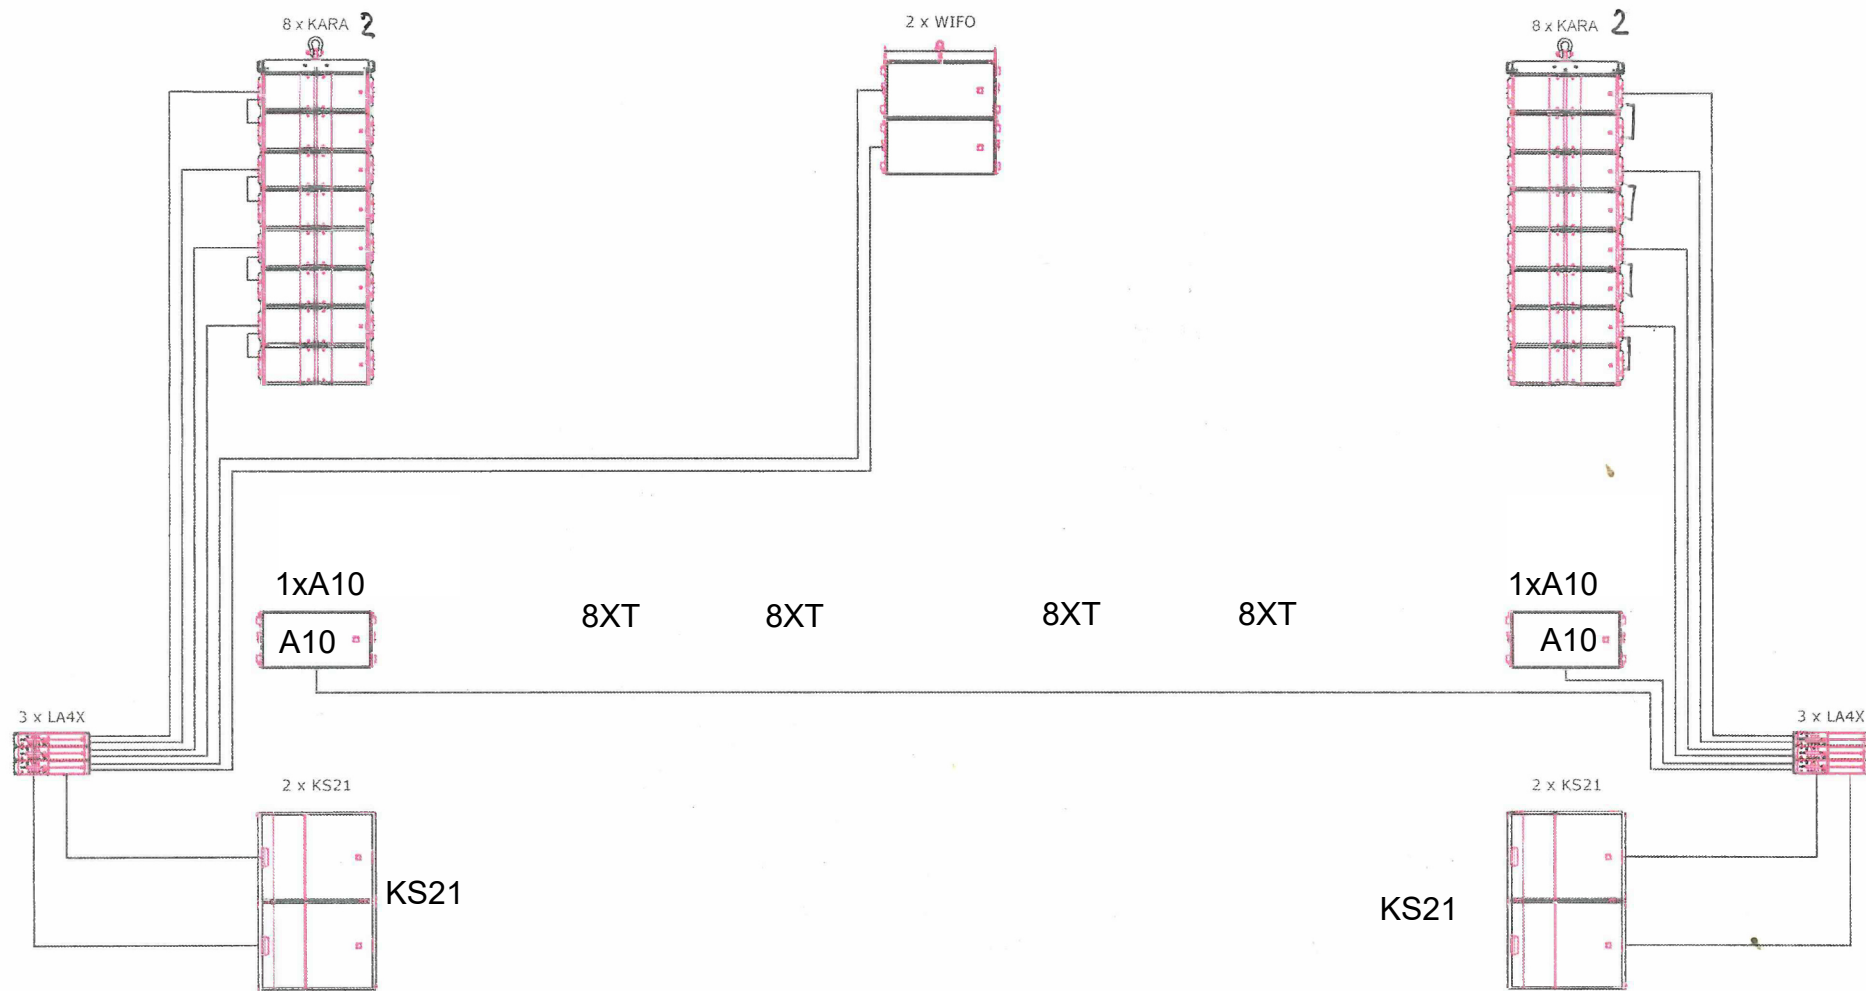

Diffusion Grand Angle - Voiron

PLAN DELAY
4-12XT Gradin Béton